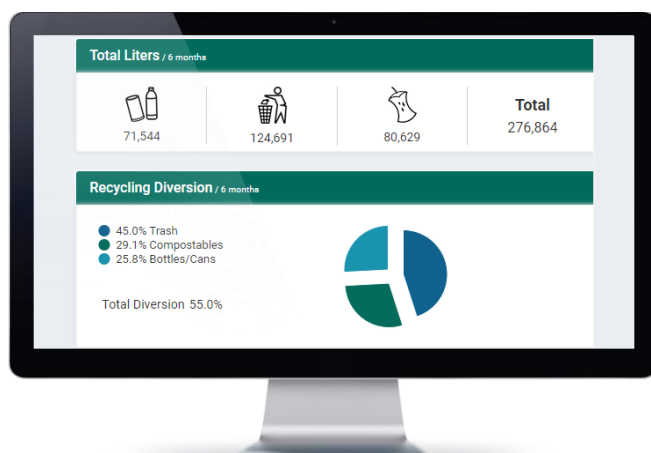

Exkluzivní distributor pro Čechy a Slovensko:
VERB Group, s.r.o. Nad Palatou 30, 150 00 Praha 5
T: +420 257 213 293 | E: info@VERB.cz | W www.VERB.cz

SmartCity solution powered by: